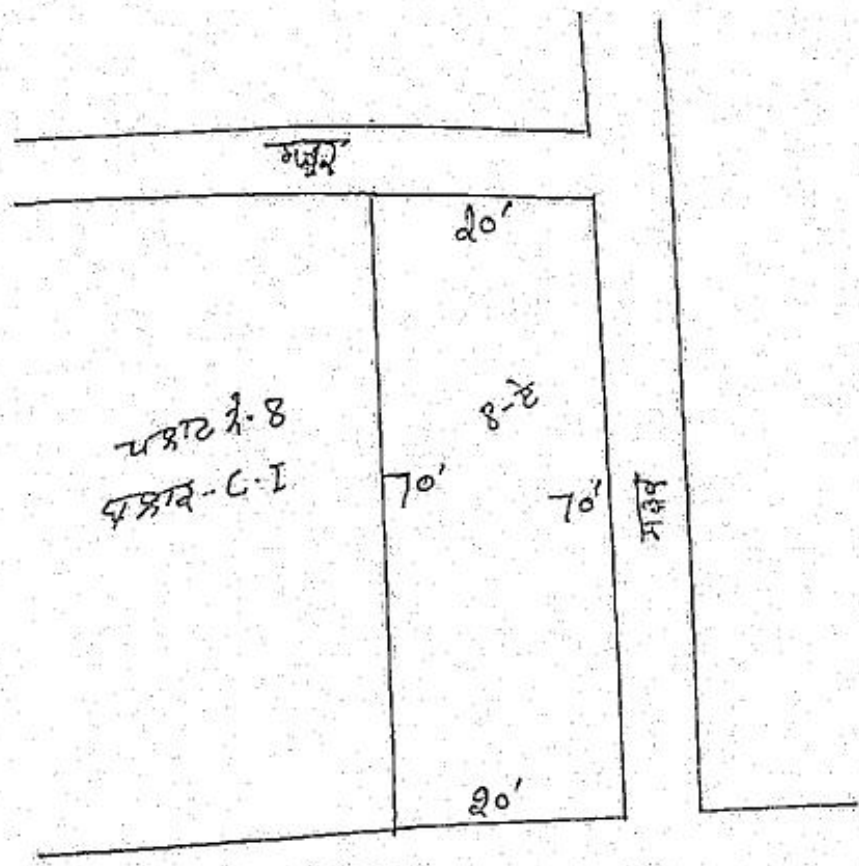

# Plot -8 Partap Colony Block C-1 Rajpura Town

ਰੱਖ ਸਕਮਾ ਪਲਾਟ ਨੰ. 8 ਬਲਾਕ ਨੰ. C-1 ਮਨਾਤ ਨੰ. 1173 ਗਲਪੁਰਾ  
 ਟਾਊਨ ਦੇ ਸਰਕਾਰੀ ਖੇਤਰ ਦੀ ਥਾਂ ਨਾ

ਕੁਲ ਖੇਤਰ = 20' x 70' = 155.55 ਵ. ਗਜ਼

*(Handwritten signature)*